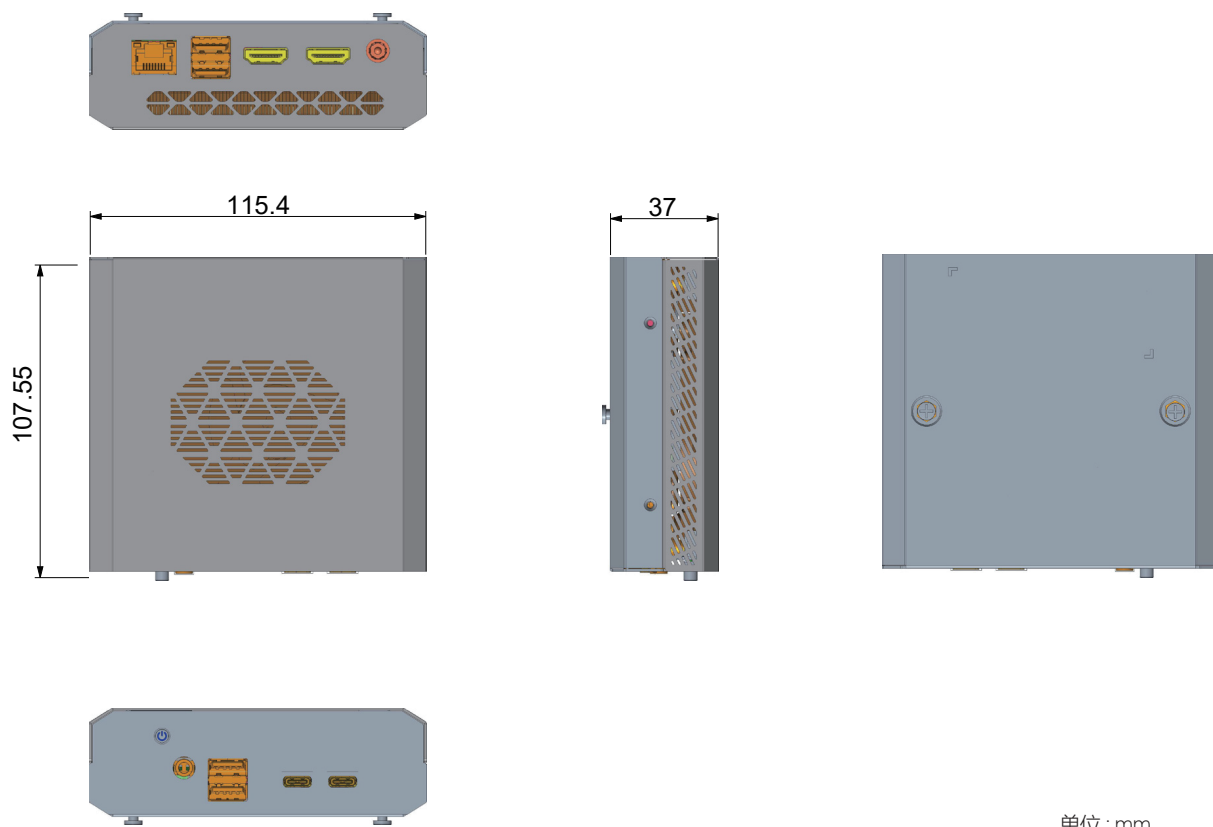

<b>合规性</b>	
认证	CE, FCC
<b>电源</b>	
电源输入	DC 12-24V 输入
电源功耗	TBD
<b>机构</b>	
结构	SECC
重量	400g
尺寸 (W x D x H)	115.4 x 107.6 x 37 mm (4.55" x 4.24" x 1.46")
<b>支持操作系统</b>	
Windows 10/11 (64bit)	
Linux Ubuntu	
<b>订货信息</b>	
IEC-3714	Intel 酷睿 Ultra 处理器 (Meteor Lake-H)/ DDR5-16GB/M.2 PCIe 2280 512GB SSD

# 尺寸图

单位 : mm